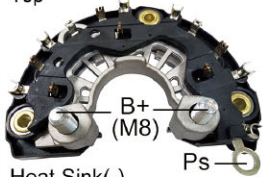

31100-5R0-004 31100-5R7-A01
31100-5R7-A02 AHGA92 AHGA95

MITSUBISHI

A003TV0691ZC A5TZ0091

Rectifier

RB-188H

Heat Sink(+)
Top

Heat Sink(-)
Bottom

Replace: